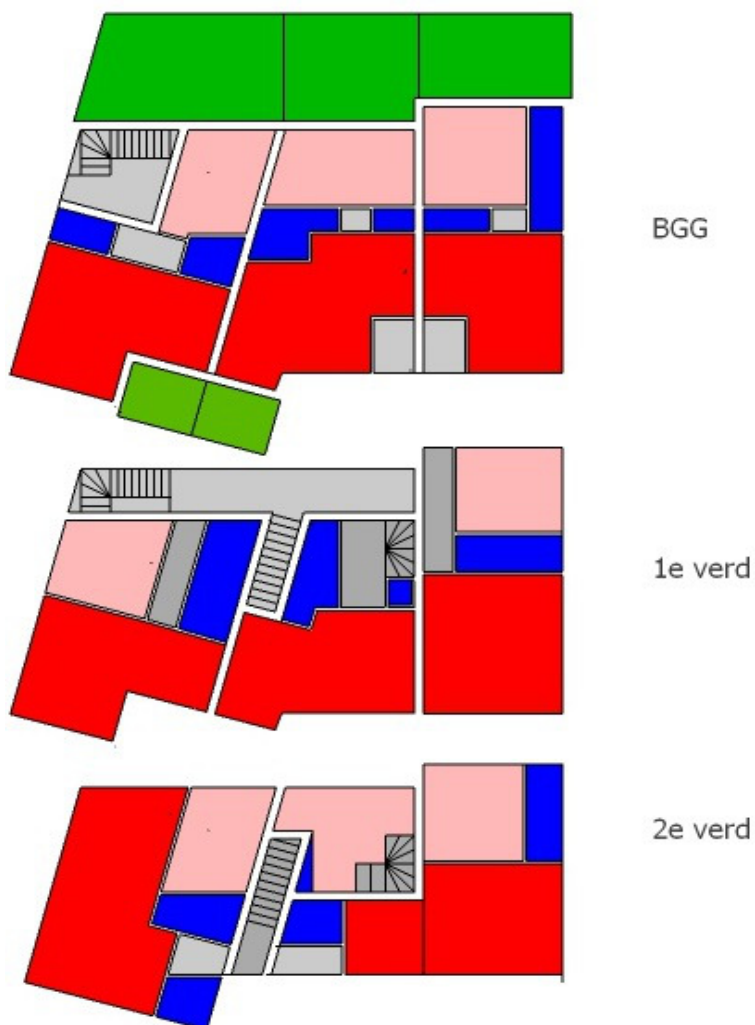

DE woningontwerper

voor **renovatie** en **nieuwbouw**

Legenda

- groen = tuin / buitenruimte (b.g.g.)
- rood = woonkamer
- roze = slaapkamer
- grijs = verkeersruimte (gang)
- blauw = badkmr / toilet